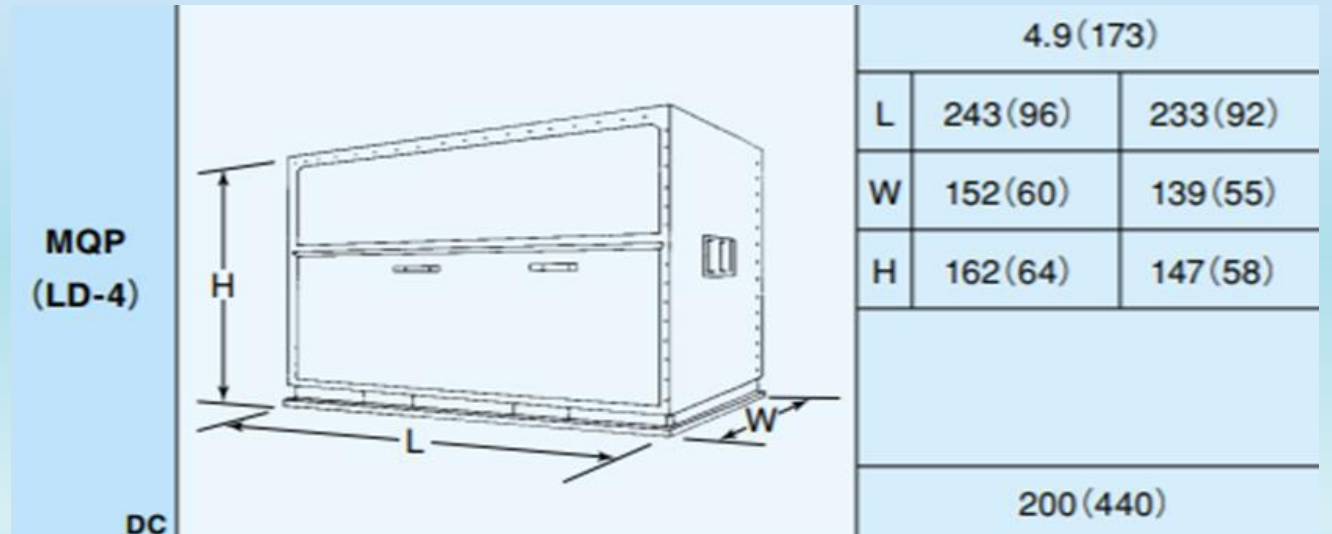

LD4タイプの紹介

今後、追加販売予定！
乞うご期待！

LD4タイプ
自重 約200kg