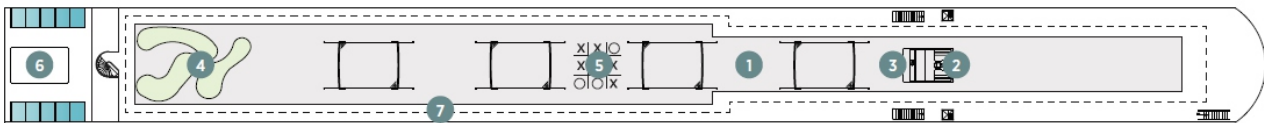

エメラルド・ドーン | エメラルド・サン

ライン・メイン・ドナウ川クルーズ

- 全長：135m   ■ 乗客数：180名   ■ 乗務員数：51名
- 客室数：91   ■ 建造年：2015年

Sun Deck

Horizon Deck

Vista Deck

Riviera Deck

*エメラルドスカイ、エメラルドスターのみ202号室は、ハンディキャップルームとなり、バルコニーがなくまたテーブル&椅子がありません。

- **CAT E** Riviera Deck - エメラルド ステートルーム - 15.4㎡
- **CAT D** Riviera Deck - エメラルド ステートルーム - 15.4㎡
- **CAT ES** Riviera Deck - エメラルド シングルステートルーム - 10.8㎡
- **CAT C** Vista Deck - エメラルド パノラマバルコニスィート - 16.7㎡
- **CAT B** Vista Deck - エメラルド パノラマバルコニスィート - 16.7㎡
- **CAT A** Horizon Deck - エメラルド パノラマバルコニスィート - 16.7㎡
- **CAT S** Horizon Deck - グランド バルコニスィート - 19.5㎡
- **CAT SA** Horizon Deck - オーナーズ・ワンベッドルーム・スィート - 29.2㎡

- ① サンデッキ (デッキチェア付き)
- ② 操舵室
- ③ スカイバーベキュー
- ④ パッティンググリーン
- ⑤ ゲームエリア
- ⑥ 格納式ガラス天井
- ⑦ ウォーキングトラック
- ⑧ ブールバー (昼間) / シネマ (夜)
- ⑨ ザ・テラス
- ⑩ ホライズンバー&ラウンジ
- ⑪ エレベーター
- ⑫ レセプション
- ⑬ ウェルネスエリア
- ⑭ フィットネスエリア
- ⑮ リフレクション レストラン
- ⑯ 美容室

*エメラルドスカイ、エメラルドスターのみ316号室は、若干レイアウトが異なります。