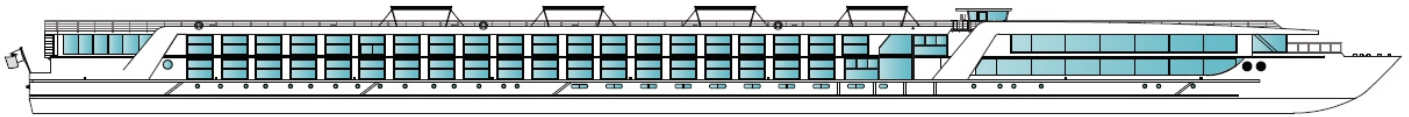

エメラルド・ドーン | エメラルド・サン

ライン・メイン・ドナウ川クルーズ

- 全長：135m   ■ 乗客数：180名   ■ 乗務員数：51名
- 客室数：91   ■ 建造年：2015年