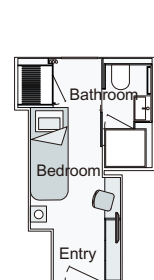

Emerald Single Stateroom
10.9㎡
CAT ES