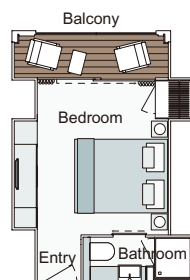

Grand Balcony Suite
19.5㎡
CAT S