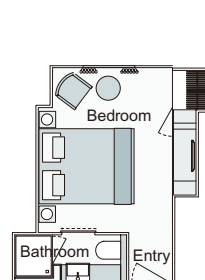

▲客船情報はこちら

船室の一例 ※船室レイアウト、画像、デッキプランは一例です。

### エメラルド パノラマバルコニスweet

船室広さ（ベランダ含む）：約 16.7 m<sup>2</sup>

※バスタブなし（シャワーのみ）

床から天井までのパノラマウィンドウの上半分は、ボタンで開閉可能。

上半分の窓を開ければ、外の風を感じることもできる「船室とバルコニーが一体型」の革新的な仕様です。

※バルコニーとベッドルームには仕切りはありません。

※レイアウトではベッド 1 台とっていますが、ベッド 2 台で手配します。

\*エメラルドスカイ、エメラルドスターのみ316号室は、若干レイアウトが異なります。

Owner's One-Bedroom Suite  
**29.3㎡**  
**CAT SA**

Grand Balcony Suite  
**19.5㎡**  
**CAT S**

Emerald Panorama Balcony Suite  
**16.7㎡**  
**CAT A CAT B CAT C**