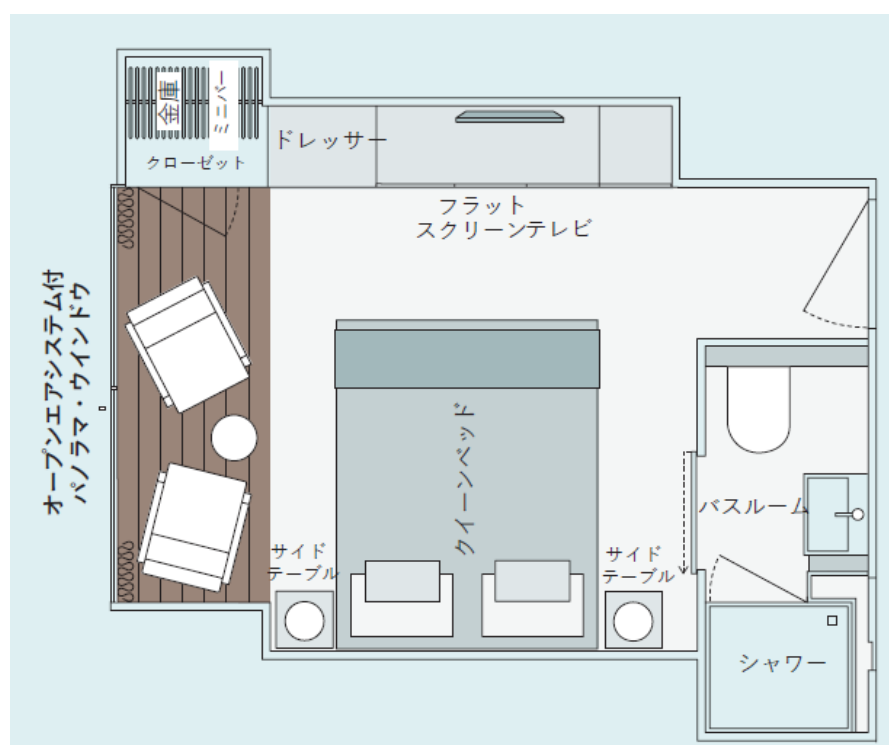

▲客船情報はこちら

船室の一例 ※船室レイアウト、画像、デッキプランは一例です。

### エメラルド パノラマバルコニスweet

船室広さ（ベランダ含む）：約 16.7 m<sup>2</sup>

※バスタブなし（シャワーのみ）

床から天井までのパノラマウィンドウの上半分は、ボタンで開閉可能。

上半分の窓を開ければ、外の風を感じることもできる「船室とバルコニーが一体型」の革新的な仕様です。

※バルコニーとベッドルームには仕切りはありません。

※レイアウトではベッド 1 台とっていますが、ベッド 2 台で手配します。

エメラルド・ドーン | エメラルド・サン

ライン・メイン・ドナウ川クルーズ

- 全長：135m   ■ 乗客数：180名   ■ 乗務員数：51名
- 客室数：91   ■ 建造年：2015年