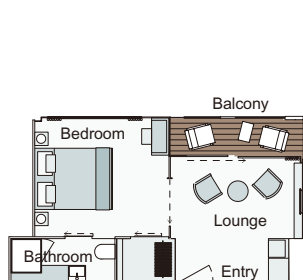

Owner's One-Bedroom Suite
29.3㎡
CAT SA