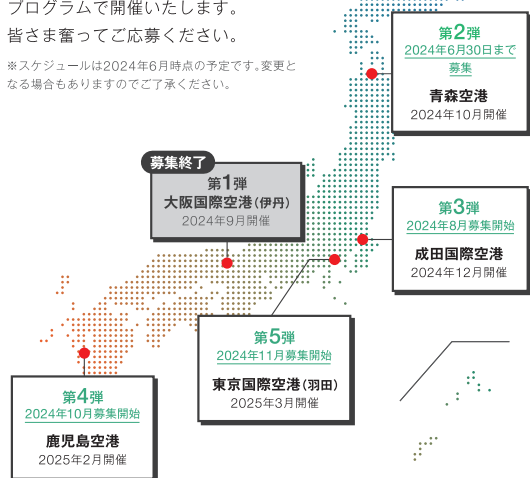

### IL Bacaro

東京都新宿区新宿3-4-8 京王フレンドテ新宿3丁目 B2 TEL 03-5269-8528  
月曜定休(祝日の場合は火曜休み) 予算 昼1,300円～ 夜4,000円～

本場イタリアさながらの  
空間が新宿に。  
現地で修業した料理人による  
ヴェネチアの伝統料理を  
お楽しみあれ。  
本場志向ながらも、すべて直輸入  
だからこそ成しえる「イタリア価格」。

特典

### MONTHLY PICK UP

#### JALカード会員限定 航空教室キャラバン2024

JALカード会員の皆さまへ感謝の気持ちを込めて、大人気の「JALカード航空教室」を各空港の特性を活かした特別プログラムで開催いたします。皆さま奮ってご応募ください。

※スケジュールは2024年6月時点の予定です。変更となる場合もありますのでご了承ください。

#### JALカード会員限定 JAL工場見学～SKY MUSEUM～

毎月3回はJALカード会員限定で開催！羽田空港で開催している大好評の「JAL工場見学」。空のお仕事やJALの歴史に触れ、本物の飛行機を間近でみることができる場所です。

※JALカード会員限定の見学会は不定期開催となります。開催日や予約開始日などにつきましては、JALカードWebサイトにて順次お知らせいたします。

**JAL CARD NEWS** は  
デジタルマガジンでもご覧いただけます！