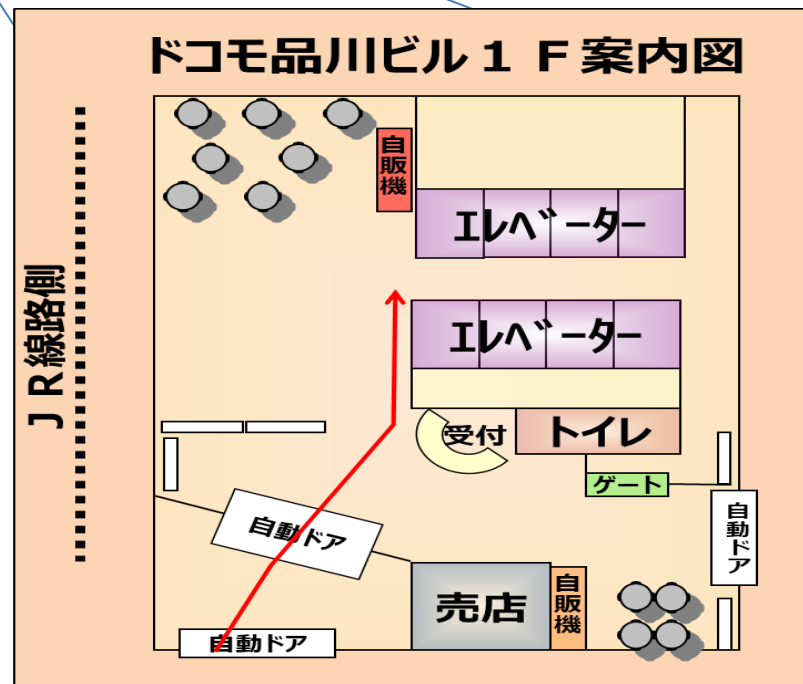

# NTTドコモ品川ビルへのアクセス

ご集合場所：NTTドコモ品川ビル（東京都港区港南2-1-65）

# NTTドコモ品川ビルへのアクセス

ご集合場所：NTTドコモ品川ビル

(東京都港区港南2-1-65)

① JR品川駅「港南口」を出ます

② 港南口を背にし、左方向へ進みます

③ 目の前の階段を降ります

④ 階段を降り左手に進みます

⑤ 右手の横断歩道を渡り直進します

⑥ 道なりに進みます

⑦ 1つ目の信号を右側に渡り左手に進みます

⑧ 線路に向かって突き当たりまで進みます

⑨ 突き当たり右手がドコモ品川ビル正面入り口です